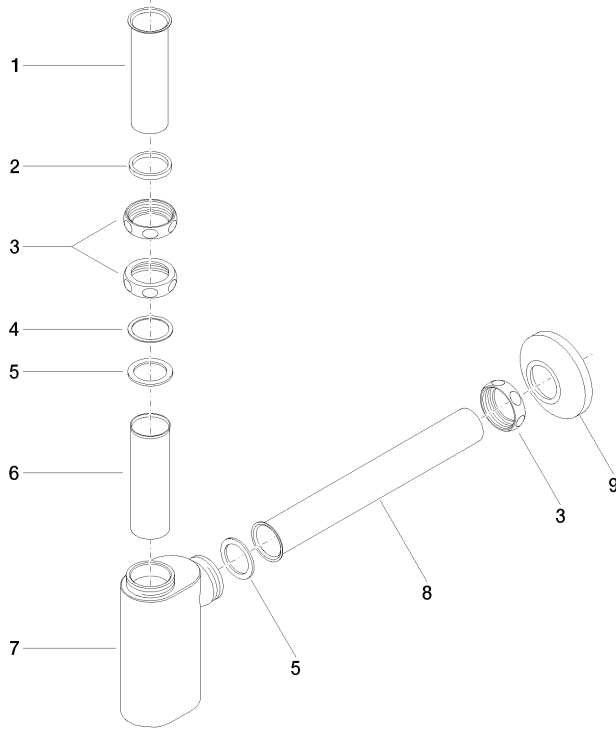

10 040 970

• rosette Ø 80 mm

	Durabronz (23kt Gold)	10 040 970-09
	Chrome	10 040 970-00
	Brushed Platinum	10 040 970-06
	Platinum	10 040 970-08
	Dark Chrome	10 040 970-19
	Brushed Durabronz (23kt Gold)	10 040 970-28
	Brushed Champagne (22kt Gold)	10 040 970-46
	Champagne (22kt Gold)	10 040 970-47
	Brushed Dark Platinum	10 040 970-99

10 040 970

mm [inches]

10 040 970

Parts for other finishes can be found here: [Chrome](#)

Spare parts list

No.	Item Number	Name	Quantity used	Delivery time
1	09 28 23 005-09	Pipe Ø 32 x 0,75 x 110 mm - Durabron (23kt Gold)	1	40
2	09 14 05 017 90	seal	1	2
3	09 23 30 015-09	nut	3	40
4	09 28 10 003 90	ring	1	2
5	09 14 05 016 90	Washer NBR 70 39,0 x 29,0 x 2,0 mm -	2	2
6	09 28 23 006 90	pipe	1	2
7	09 19 22 080-09	casing	1	40
8	09 28 23 002-09	pipe	1	40
9	90 27 01 015 00-09	rosette	1	-