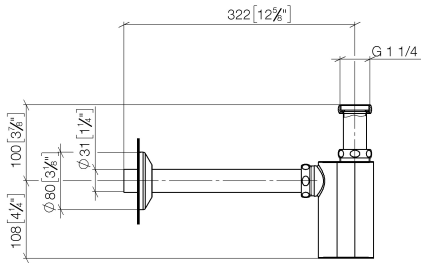

10 040 970

• rosette Ø 80 mm

	Durabronz (23kt Gold)	10 040 970-09
	Chrome	10 040 970-00
	Brushed Platinum	10 040 970-06
	Platinum	10 040 970-08
	Dark Chrome	10 040 970-19
	Brushed Durabronz (23kt Gold)	10 040 970-28
	Brushed Champagne (22kt Gold)	10 040 970-46
	Champagne (22kt Gold)	10 040 970-47
	Brushed Dark Platinum	10 040 970-99

10 040 970

mm [inches]

10 040 970

Parts for other finishes can be found here: [Chrome](#)

Spare parts list

No.	Item Number	Name	Quantity used	Delivery time
1	09 28 23 005-09	Pipe Ø 32 x 0,75 x 110 mm - Durabron (23kt Gold)	1	40
2	09 14 05 017 90	seal	1	2
3	09 23 30 015-09	nut	3	40
4	09 28 10 003 90	ring	1	2
5	09 14 05 016 90	Washer NBR 70 39,0 x 29,0 x 2,0 mm -	2	2
6	09 28 23 006 90	pipe	1	2
7	09 19 22 080-09	casing	1	40
8	09 28 23 002-09	pipe	1	40
9	90 27 01 015 00-09	rosette	1	-